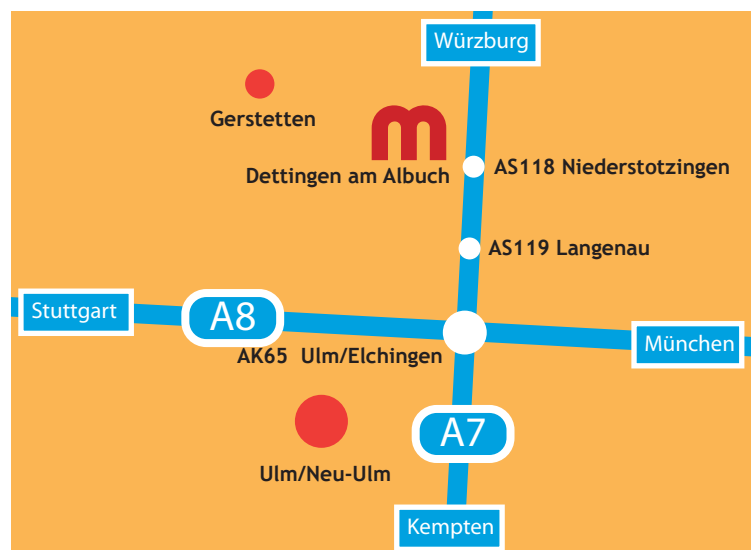

Anfahrtsbeschreibung zur Maier GmbH

- Sie fahren auf der A7 bis Ausfahrt Nr. 118 Niederstotzingen, (Teilstrecke ca. 1,5Km)
- danach Richtung „Gerstetten, bzw. Hausen ob Lontal“, (Teilstrecke ca. 4Km)
- vor Hausen, rechts Richtung Dettingen, vorbei an Ziegelei und Netto Auslieferungslager (Teilstrecke ca. 300m)
- an der Kreuzung fahren Sie links und anschliessend sofort rechts an der Netto Filiale vorbei (Teilstrecke ca. 300m)
- auf der linken Seite sehen Sie das Schild „Industriegebiet“, in welche Sie einfahren (Heerstrasse). Sie finden uns am Ende dieser Strasse (Teilstrecke ca. 300m)

Postadresse

Maier GmbH Industrie-Kartonagen
Heerstrasse 14
D-89547 Gerstetten-Dettingen (NICHT Gerstetten)

GPS Koordinaten

N 48° 35'29.45"
E 10° 07'29.00"

Rufen Sie uns an, wenn Sie noch Fragen haben: +49 (7324) 9645-0